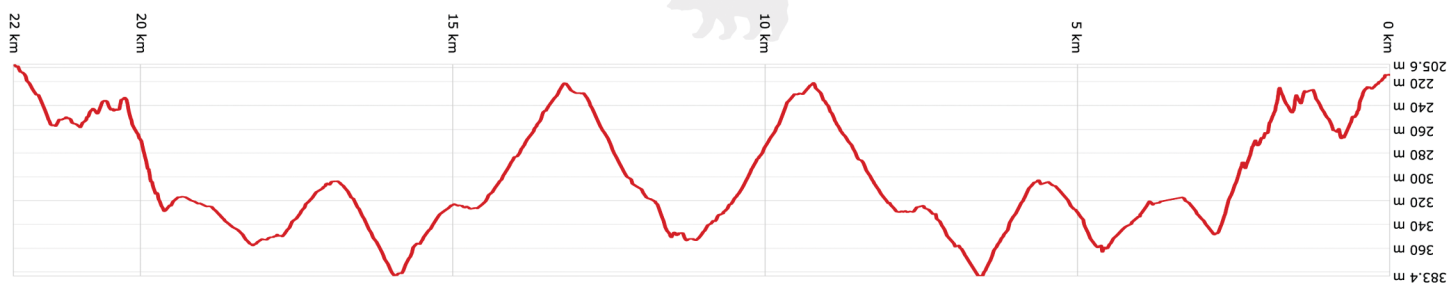

30.V - 14.VI  
2020

FORTECZNE  
WYZWANIE BIEGOWE  
STRAVA CHALLENGE

WYSZEHRADZKI

30.V - 14.VI  
2020

FORTECZNE  
WYZWANIE BIEGOWE  
STRAVA CHALLENGE

WYSZEHRADZKI